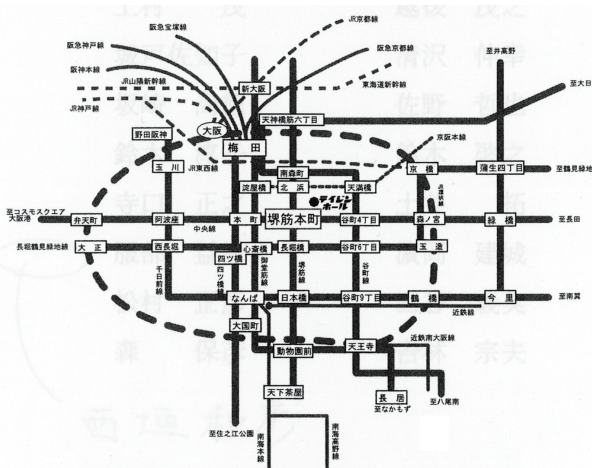

テイジンホールご案内地図

地下鉄中央線・堺筋線の堺筋本町駅東口から専用道路がございます。(東側2号出口)